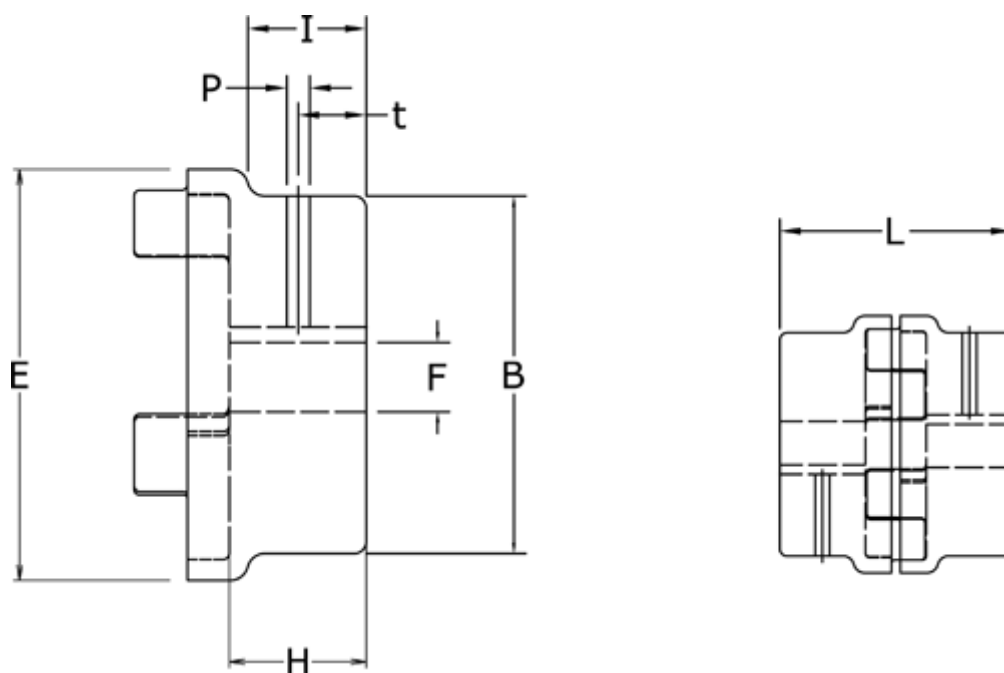

Varenummer: 3304019BAL12  
Beskrivelse: Koblingshalvpart Klonex 19/24B  
ALU Aluminium, Boring 12H7 m/not og skrue

## Mål

B = 40  
E = 40  
F = 12  
H = 25  
I = -  
L = 66  
P = M5  
t = 10